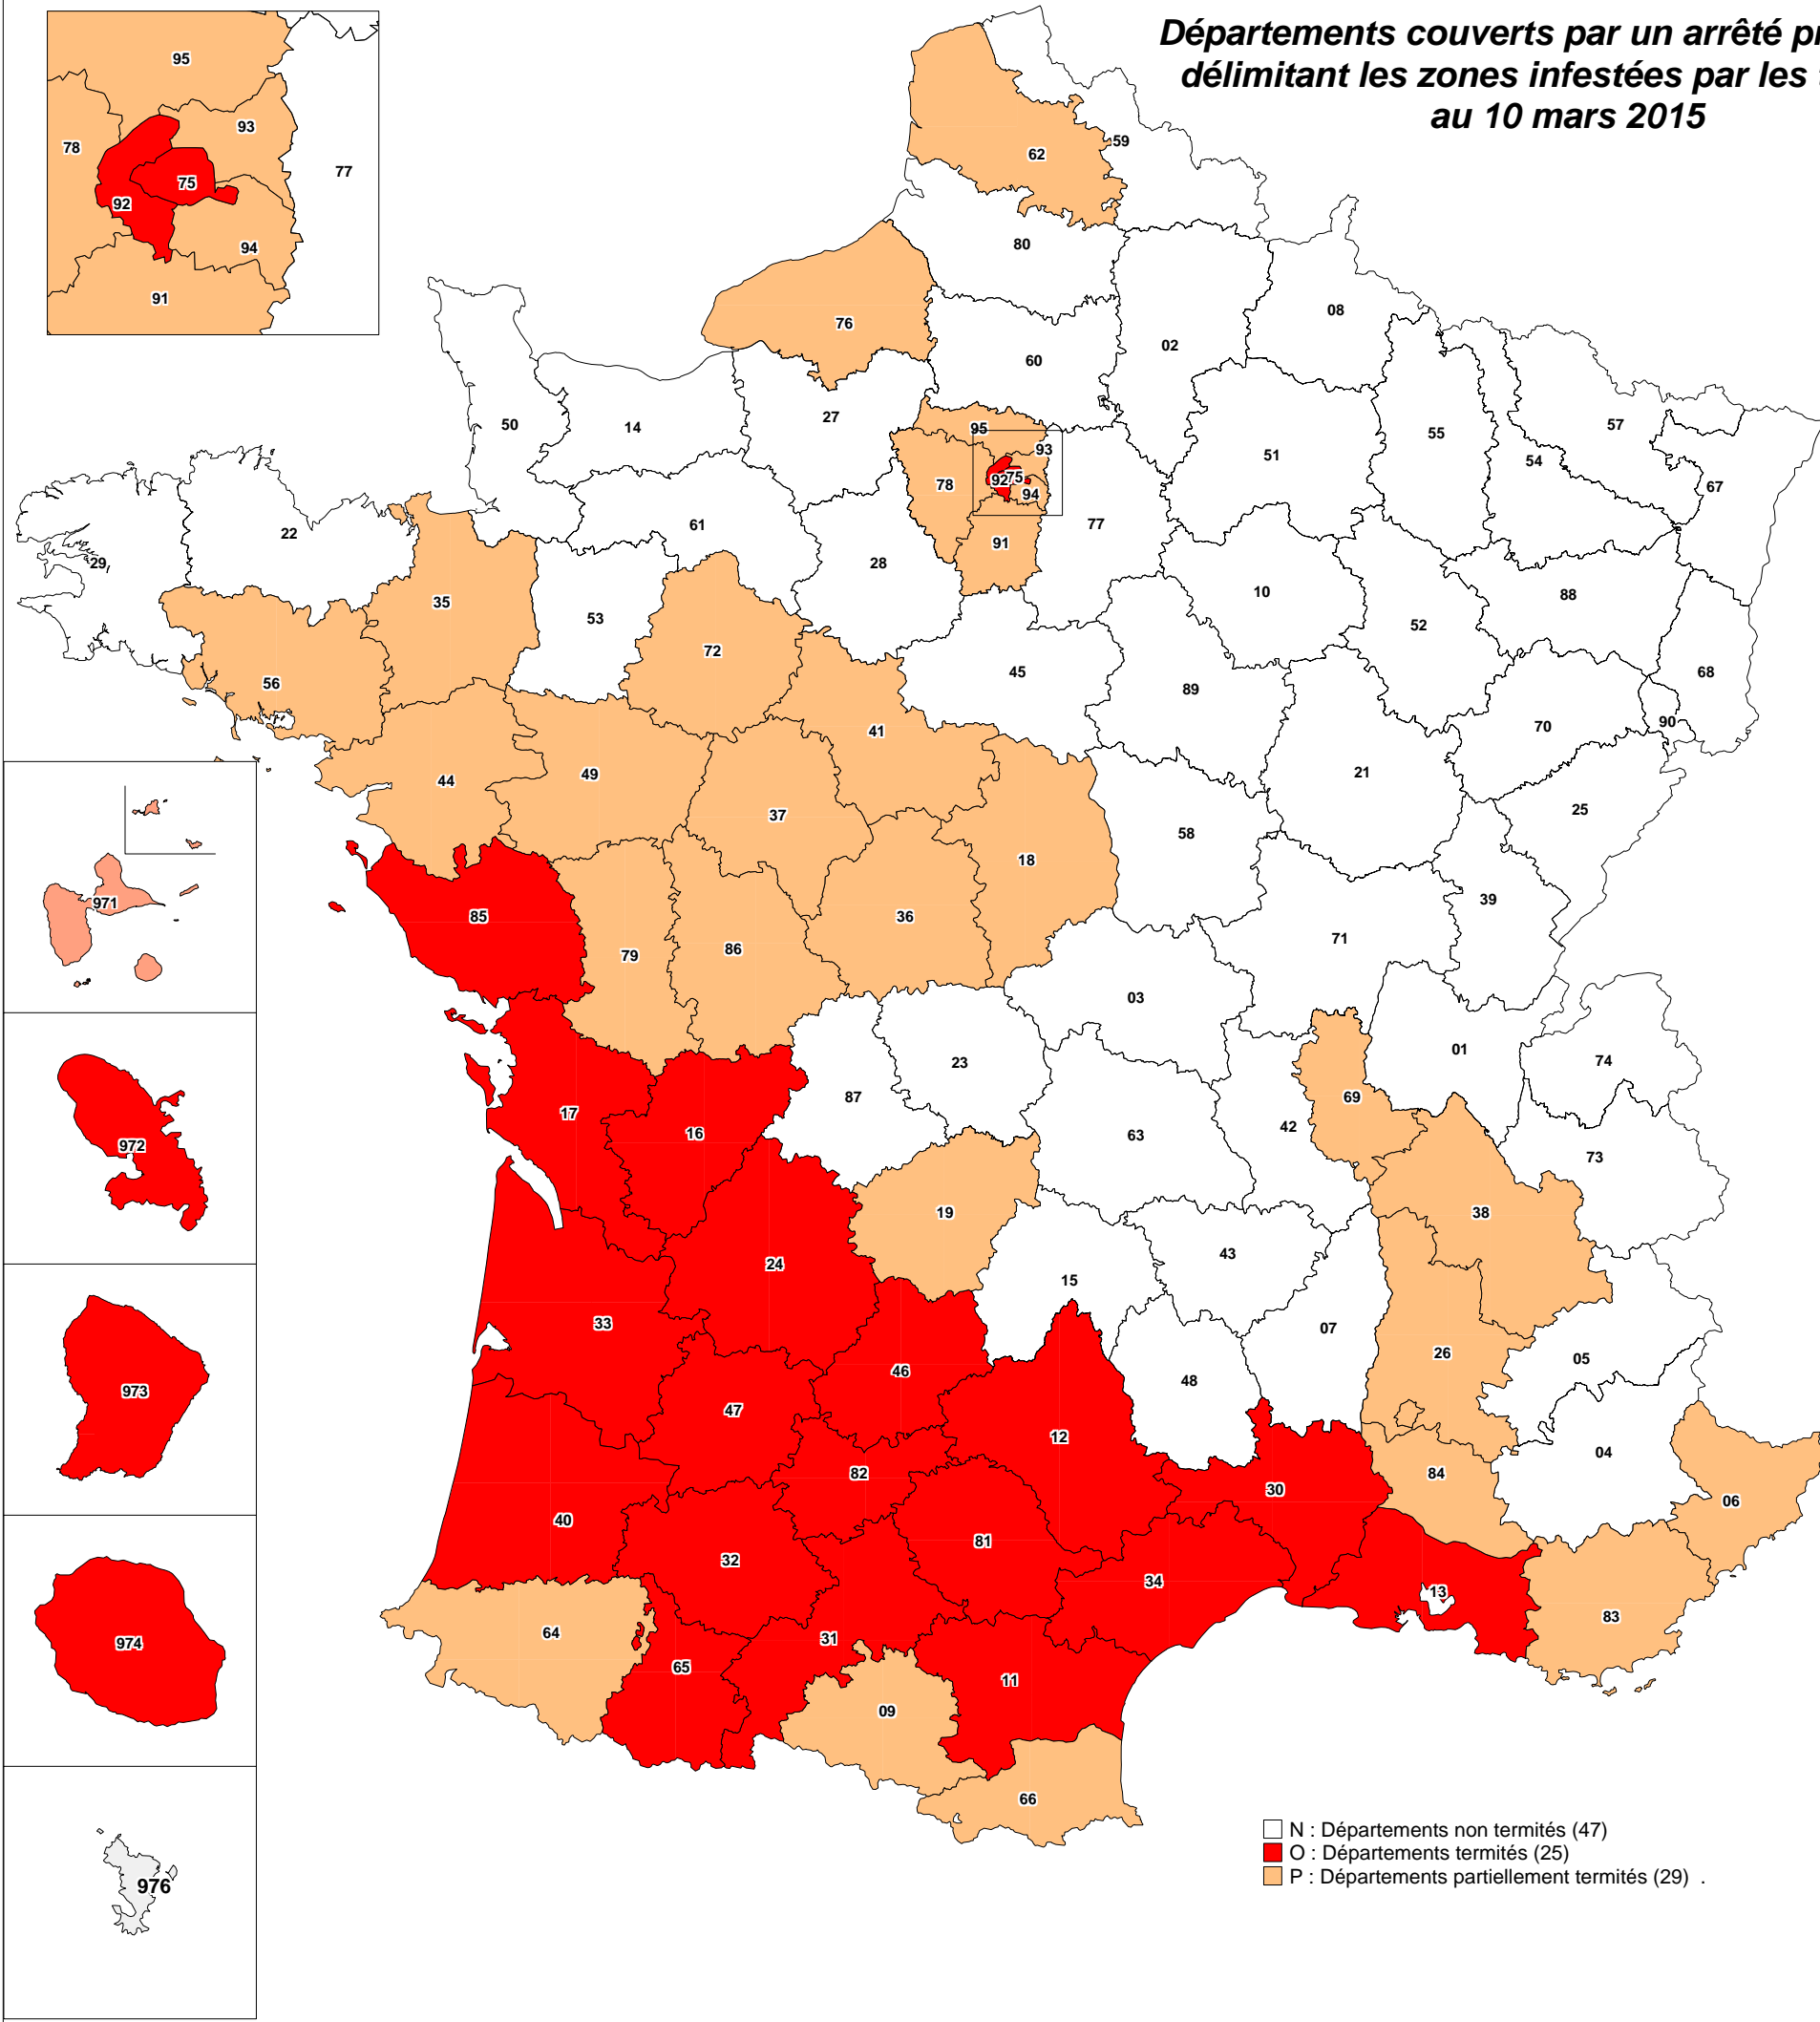

Départements couverts par un arrêté préfectoral délimitant les zones infestées par les termites au 10 mars 2015

Dept	Nom	Code
01	AIN	N
02	AISNE	N
03	ALLIER	N
04	ALPES-DE-HAUTE-PROVENCE	N
05	HAUTES-ALPES	N
06	ALPES-MARITIMES	P
07	ARDECHE	N
08	ARDENNES	N
09	ARIEGE	P
10	AUBE	N
11	AUDE	O
12	AVEYRON	O
13	BOUCHES-DU-RHONE	O
14	CALVADOS	N
15	CANTAL	N
16	CHARENTE	O
17	CHARENTE-MARITIME	O
18	CHER	P
19	CORREZE	P
21	COTE-D'OR	N
22	COTES-D'ARMOR	N
23	CREUSE	N
24	DORDOGNE	O
25	DOUBS	N
26	DROME	P
27	EURE	N
28	EURE-ET-LOIR	N
29	FINISTERE	N
2A	CORSE-DU-SUD	O
2B	HAUTE-CORSE	O
30	GARD	O
31	HAUTE-GARONNE	O
32	GERS	O
33	GIRONDE	O
34	HERAULT	O
35	ILLE-ET-VILAINE	P
36	INDRE	P
37	INDRE-ET-LOIRE	P
38	ISERE	P
39	JURA	N
40	LANDES	O
41	LOIR-ET-CHER	P
42	LOIRE	N
43	HAUTE-LOIRE	N
44	LOIRE-ATLANTIQUE	P
45	LOIRET	N
46	LOT	O
47	LOT-ET-GARONNE	O
48	LOZERE	N
49	MAINE-ET-LOIRE	P
50	MANCHE	N
51	MARNE	N
52	HAUTE-MARNE	N
53	MAYENNE	N
54	MEURTHE-ET-MOSELLE	N
55	MEUSE	N

Dept	Nom	Code
56	MORBIHAN	P
57	MOSELLE	N
58	NIEVRE	N
59	NORD	N
60	OISE	N
61	ORNE	N
62	PAS-DE-CALAIS	P
63	PUY-DE-DOME	N
64	PYRENEES-ATLANTIQUES	P
65	HAUTES-PYRENEES	O
66	PYRENEES-ORIENTALES	P
67	BAS-RHIN	N
68	HAUT-RHIN	N
69	RHONE	P
70	HAUTE-SAONE	N
71	SAONE-ET-LOIRE	N
72	SARTHE	P
73	SAVOIE	N
74	HAUTE-SAVOIE	N
75	VILLE DE PARIS	O
76	SEINE-MARITIME	P
77	SEINE-ET-MARNE	N
78	YVELINES	P
79	DEUX-SEVRES	P
80	SOMME	N
81	TARN	O
82	TARN-ET-GARONNE	O
83	VAR	P
84	VAUCLUSE	P
85	VENDEE	O
86	VIENNE	P
87	HAUTE-VIENNE	N
88	VOSGES	N
89	YONNE	N
90	TERRITOIRE DE BELFORT	N
91	ESSONNE	P
92	HAUTS-DE-SEINE	O
93	SEINE-SAINT-DENIS	P
94	VAL-DE-MARNE	P
95	VAL-D'OISE	P
971	GUADELOUPE	P
972	MARTINIQUE	O
973	GUYANE	O
974	REUNION	O
976	MAYOTTE	N

LIBERTÉ • ÉGALITÉ • FRATERNITÉ
RÉPUBLIQUE FRANÇAISE

MINISTÈRE
DE L'ÉCOLOGIE,
DU DÉVELOPPEMENT
DURABLE
ET DE L'ÉNERGIE

MINISTÈRE
DU LOGEMENT,
DE L'ÉGALITÉ
DES TERRITOIRES
ET DE LA RURALITÉ